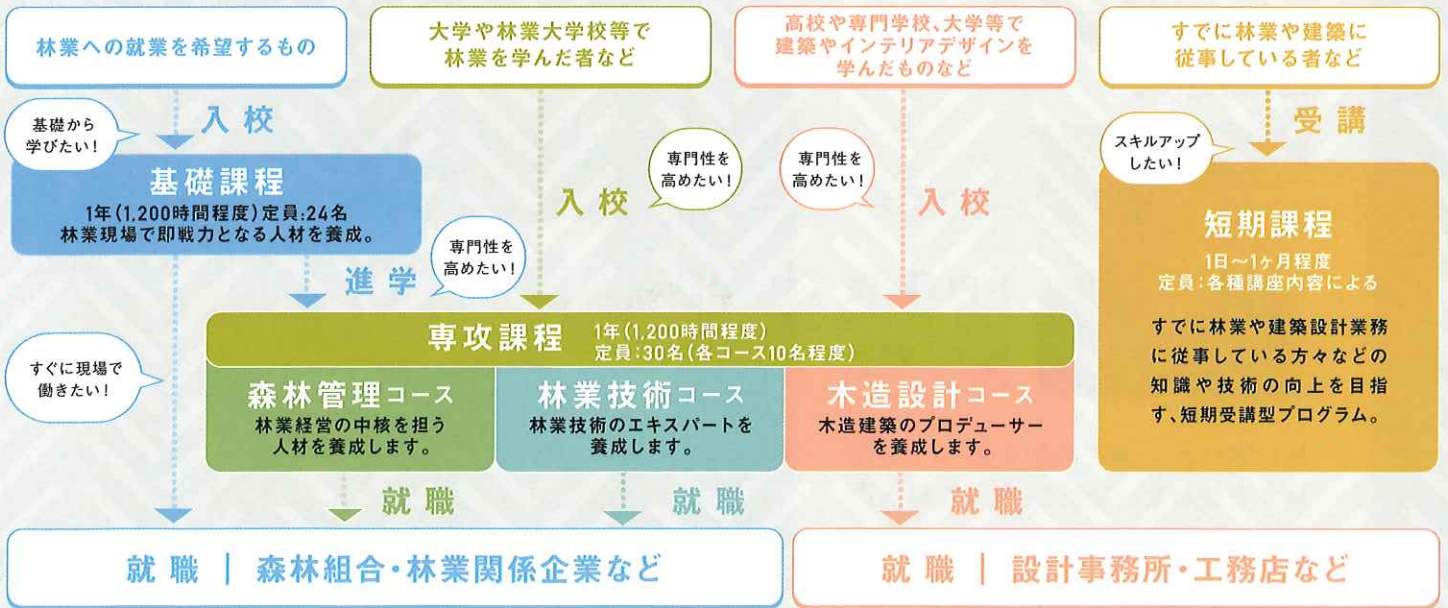

オンライン木造建築講座 参加申込書

参加申込方法

WEBサイトの申込フォームよりお申込みいただくか、
または下記の申込書にご記入の上、FAXでお送りください。
<https://kochi-forestry.ac.jp/news/>

申込締切

第3回締切 11月15日(水)

FAX
送付先

高知県立林業大学校/短期課程
0887-57-0396

(フリガナ) ご氏名	ご職業		
ご住所			
メールアドレス		電話番号	
※ 参加ご希望の回にチェックを入れてください。(複数選択可)			
☒ オンライン開催 ☐ 第3回 11/20 (月) 開催			

※ ご記入いただきました個人情報につきましては、当業務以外には使用いたしません。 ※ 定員になり次第、締切とさせていただきます。

高知県立林業大学校とは

森林率日本一の高知県で、林業、木材産業、木造建築の各分野で、基礎から専門的な技術までをしっかりと学べる学校です。即戦力かつスペシャリストを育てるため、豊富な実習時間を確保した実践的なカリキュラムが特長。最大165万円(年間)の給付金を支給する支援制度を整備しており、安心して研修に専念することができます。

高知県立林業大学校

TEL.0887-52-0784
FAX.0887-52-0788

高知県立林業大学校

SNSもチェック!
研修の様子などを
紹介します

〒782-0078高知県香美市土佐山田町大平80 <https://kochi-forestry.ac.jp/> E-mail:030208@ken.pref.kochi.lg.jp